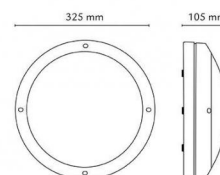

### Dimensjoner (mm)

Høyde (H): 120  
Diameter (D): 325  
Vekt (brutto/netto): 3.1

### Forpakning

Forpakkingsstørrelse: 340 x 340 x 120

7 0 2 1 9 8 6 4 3 8 6 6 6