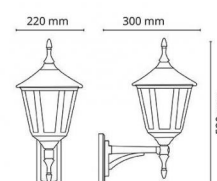

Montering/Tilkobling

Montering: Utenpåliggende
Kobling: Hurtigklemme

Dimensjoner (mm)

Bredde (W): 220
Høyde (H): 520
Vekt (brutto/netto): 2.15

Forpakning

Forpakkingsstørrelse: 240 x 290 x 225

7 0 2 1 9 8 6 1 4 2 0 8 2