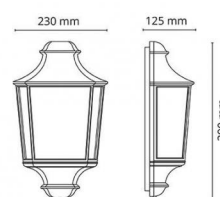

Montering/Tilkobling

Montering: Utenpåliggende
Kobling: Hurtigklemme

Dimensjoner (mm)

Bredde (W): 230
Høyde (H): 390
Vekt (brutto/netto): 1.74

Forpakning

Forpkningsstørrelse: 400 x 240 x 135

7 0 2 1 9 8 6 1 4 1 2 1 4