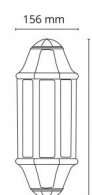

Montering/Tilkobling

Montering: Utenpåliggende
Kobling: Hurtigklemme

Dimensjoner (mm)

Bredde (W): 156
Høyde (H): 355
Vekt (brutto/netto): 1.44

Forpakning

Forpakkingsstørrelse: 360 x 160 x 115

7 0 2 1 9 8 6 1 4 1 0 2 3