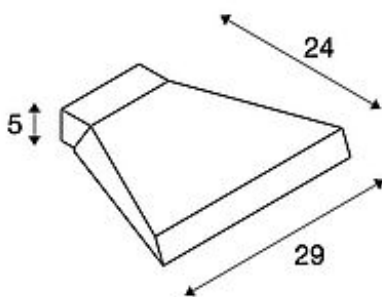

TRAPECCO WALL

utendørs vegglampe, LED, 3000 K, down, antrasitt, 10 W

Artikkelnummer	231745
Produktfamilie	Trapecco
Innmåtningsmulighet	Nei
Lyskilde inkludert	Nei
Bredde	29 cm
Høyde	5 cm
Dybde	24 cm
Vekt netto	1.29 kg
Vekt brutto	1.477 kg
Spenning	230 ~50 Volt
Kapslingsgrad	I
Kapslingsklasse	IP 44
Strålevinkel	100 grader
Materiale	aluminium
Farge	antrasitt
Monteringstype	Utenpåliggende veggmontering
Merknad 1	Skal kun installeres med lysåpningen nedover
middels lang levetid	20000 timer
Fargetemperatur	3000 Kelvin
Fargegjengivelsesindeks (CRI)	80
Lysstrøm	850 lm
Energiklasse	A++
fastCalcEnabled	Nei
ranking	300
Katalogside	BIG WHITE 2018: 752
Lyskilder	SMD LED
LVK-type 1	direkte
LVK-type 3	aksesymmetrisk