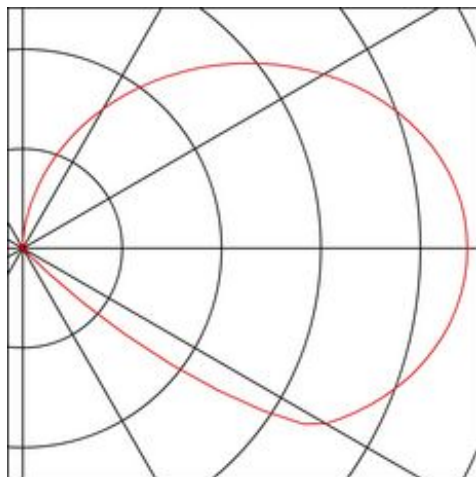

ANGOLUX WALL

utendørs vegglampe, LED, 3000 K, IP44, antrasitt, 36 SMD LED, 7,51 W

| | |
|-------------------------------|--------------------------------------|
| Artikkelnummer | 231355 |
| Antall lyskilder | 36 |
| Maks. effekt | 7.51 Watt |
| Lyskilder | SMD LED |
| LVK-type 1 | direkte |
| LVK-type 3 | aksesymmetrisk |
| Innmatingsmulighet | Nei |
| Lyskilde inkludert | Nei |
| Bredde | 17 cm |
| Høyde | 8.6 cm |
| Dybde | 13 cm |
| Vekt netto | 0.669 kg |
| Vekt brutto | 0.791 kg |
| Spenning | 220-240 ~50/60 . 80 Volt |
| Kapslingsgrad | I |
| Kapslingsklasse | IP 44 |
| Strålevinkel | 120 grader |
| Materiale | Aluminium/plast |
| Farge | antrasitt |
| Monteringstype | Utenpåliggende veggmontering |
| Merknad 1 | Monteres kun med lysåpningen nedover |
| middels lang levetid | 25000 timer |
| Fargetemperatur | 3000 Kelvin |
| Fargegjengivelsesindeks (CRI) | 80 |
| Lysstrøm | 500 lm |
| Energiklasse | A++ |
| fastCalcEnabled | Nei |
| ranking | 500 |
| Katalogside | BIG WHITE 2017: 632 |

ANGOLUX WALL veggglampe har en kraftig, varmhvit LED og fås i flere fargevarianter. Aluminiumslampen kobles direkte til 230 V nettspenning med den integrerte driveren. Med kapslingsklasse IP44 er lampen egnet til utendørs bruk. Denne lampen inneholder integrerte LED-pærer. EK: A - A++. Lyspærene i lampen kan ikke skiftes ut.