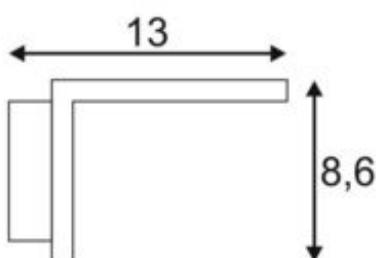

ANGOLUX WALL

utendørs vegglampe, LED, 3000 K, IP44, antrasitt, 36 SMD LED, 7,51 W

| | |
|-------------------------------|--------------------------------------|
| Artikkelnummer | 231355 |
| Antall lyskilder | 36 |
| Maks. effekt | 7.51 Watt |
| Lyskilder | SMD LED |
| LVK-type 1 | direkte |
| LVK-type 3 | aksesymmetrisk |
| Innmatingsmulighet | Nei |
| Lyskilde inkludert | Nei |
| Bredde | 17 cm |
| Høyde | 8.6 cm |
| Dybde | 13 cm |
| Vekt netto | 0.669 kg |
| Vekt brutto | 0.791 kg |
| Spenning | 220-240 ~50/60 . 80 Volt |
| Kapslingsgrad | I |
| Kapslingsklasse | IP 44 |
| Strålevinkel | 120 grader |
| Materiale | Aluminium/plast |
| Farge | antrasitt |
| Monteringstype | Utenpåliggende veggmontering |
| Merknad 1 | Monteres kun med lysåpningen nedover |
| middels lang levetid | 25000 timer |
| Fargetemperatur | 3000 Kelvin |
| Fargegjengivelsesindeks (CRI) | 80 |
| Lysstrøm | 500 lm |
| Energiklasse | A++ |
| fastCalcEnabled | Nei |
| ranking | 500 |
| Katalogside | BIG WHITE 2017: 632 |

ANGOLUX WALL veggglampe har en kraftig, varmhvit LED og fås i flere fargevarianter. Aluminiumslampen kobles direkte til 230 V nettspenning med den integrerte driveren. Med kapslingsklasse IP44 er lampen egnet til utendørs bruk. Denne lampen inneholder integrerte LED-pærer. EK: A - A++. Lyspærene i lampen kan ikke skiftes ut.