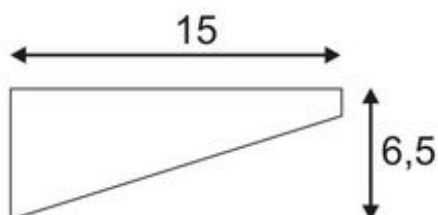

IPERI WALL

utendørs vegglampe, LED, 4000K, IP44, antrasitt, 48 SMD LED, 5W

Artikkelnummer	231315
LBS-kode	LED SMD
Antall lyskilder	48
Maks. effekt	5 Watt
Lyskilder	SMD LED
LVK-type 1	direkte
LVK-type 3	aksesymmetrisk
Produktfamilie	Iperi
Innmatingsmulighet	Nei
Lyskilde inkludert	Nei
Bredde	12.5 cm
Høyde	6.5 cm
Dybde	15 cm
Vekt netto	0.512 kg
Vekt brutto	0.601 kg
Spenning	230 ~50 Volt
Kapslingsgrad	III
Kapslingsklasse	IP 44
Materiale	Aluminium/plast
Farge	antrasitt
Monteringstype	Utenpåliggende veggmontering
Merknad 1	Monteres kun med lysåpningen nedover
Merknad 2	Inkludert koblingsboks
middels lang levetid	25000 timer
Fargetemperatur	4000 Kelvin
Fargegjengivelsesindeks (CRI)	70
Lysstrøm	320 lm
Energiklasse	A++
fastCalcEnabled	Nei
ranking	300
Katalogside	BIG WHITE 2017: 632

IPERI WALL vegglampe i aluminium er utstyrt med mange kraftige SMD LED-er. Med kapslingsklasse IP44 er den egnet til bruk utendørs. De forskjellige fargevariantene leveres med en koblingsboks for enklere montering. I tillegg kan installasjonen utvides med stålamper fra samme serie. Denne lampen inneholder integrerte LED-lyspærer. EK: A - A++. Lyspærene i lampen kan ikke skiftes ut.