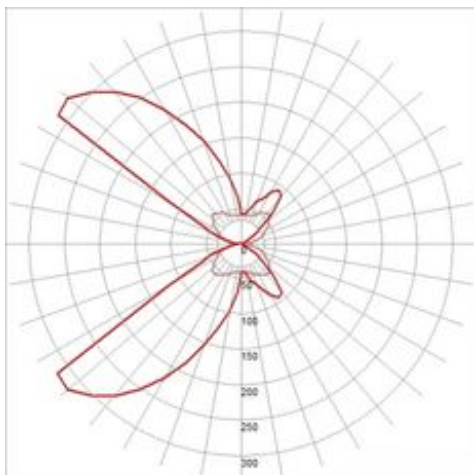

LOGS WALL

utendørs vegglampe, LED 3000K, IP44, firkantet, sølvgrå, maks. 8W

Artikkelnummer	232104
LBS-kode	Flächen LED
Antall lyskilder	1
Maks. effekt	8 Watt
Lyskilder	COB LED
LVK-type 1	direkte-indirekte
LVK-type 3	aksesymmetrisk
Produktfamilie	Logs
Innmatingsmulighet	Nei
Lyskilde inkludert	Nei
Bredde	13 cm
Høyde	8 cm
Dybde	13.2 cm
Vekt netto	0.956 kg
Vekt brutto	1.096 kg
Spenning	100-240 ~50/60 . 500 Volt
Kapslingsgrad	I
Kapslingsklasse	IP 44
Materiale	aluminium
Farge	sølvgrå
Monteringstype	Utenpåliggende veggmontering
Merknad 1	Inkludert integrert LED-driver
middels lang levetid	40000 timer
Fargetemperatur	3000 Kelvin
Fargegjengivelsesindeks (CRI)	80
Lysstrøm	550 lm
Energiklasse	A++
fastCalcEnabled	Nei
ranking	300
Katalogside	BIG WHITE 2017: 624

LOGS WALL vegglampe i aluminium avgir indirekte lys og er utstyrt med en effektiv LED. Husene fås i forskjellige farger, avhengig av type. Den nødvendige driveren for direkte tilkobling til 230 V nettspenning er inkludert i leveransen. I tillegg kan installasjonen utvides med stålampere fra samme serie. Denne lampen inneholder integrerte LED-lyspærer. EK: A - A++.