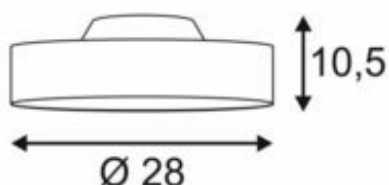

## MEDO 30

taklampe, LED, rund, svart, Ø 28 cm, kan endres til pendellampe, 12 W

Artikkelnummer	135020
Maks. effekt	12 Watt
LVK-type 1	direkte
LVK-type 3	rotasjonssymmetrisk
Produktfamilie	Medo LED
Innmatingsmulighet	Nei
Lyskilde inkludert	Nei
Høyde	10.5 cm
Diameter	28 cm
Vekt netto	1.02 kg
Vekt brutto	1.224 kg
Spenning	220-240 ~50/60 . 350 Volt
Kapslingsgrad	I
Strålevinkel	120 grader
Materiale	Aluminium / stål / PMMA
Farge	svart
Monteringstype	Utenpåliggende takmontering
middels lang levetid	20000 timer
Fargetemperatur	3000 Kelvin
Fargegjengivelsesindeks (CRI)	80
Energiklasse	A++
fastCalcEnabled	Ja
ranking	400
Katalogreferenz	BIG WHITE 2017: 250

Den eksklusive taklampen MEDO 30 vekker begeistring med sitt tydelige formspråk og den elegante kontrasten mellom komponenter i aluminium og glass. Lampen fås i fargene svart, hvitt, sølvgrått og vinrødt. Den integrerte Premium LED-en avgir et behagelig lys. LED-driveren gjør at lampen kan kobles direkte til 230 V nettspenning. Med passende tilbehør kan taklampen gjøres om til pendellampe.