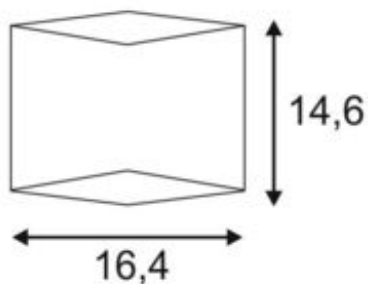

CARISO WL-2

vegglampe, LED, 3000 K, svart/messing, maks. 11 W

Artikkelnummer	151710
Innmattingsmulighet	Nei
Antall lyskilder	1
Lyskilde inkludert	Ja
Bredde	16.4 cm
Høyde	14.6 cm
Dybde	9.5 cm
Vekt netto	0.744 kg
Vekt brutto	0.928 kg
Spennning	230 Volt
Maks. effekt	11 Watt
Kapslingsgrad	I
middels lang levetid	30000 timer
Fargetemperatur	3000 Kelvin
Fargegjengivelsesindeks (CRI)	80
Lysstrøm	650 lm
Energiklasse	A+
Lyskilder	COB LED-modul
LVK-type 1	direkte-indirekte
LVK-type 3	aksesymmetrisk
Materiale	Aluminium/stål
Farge	svart/messing
Monteringstype	Utenpåliggende veggmontering