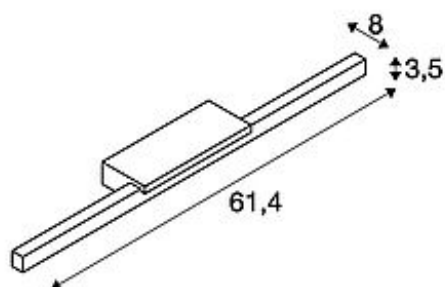

GLENOS

speillampe, LED, 3000K, svart, 12,6 W

Artikkelnummer	146800
Innmattingsmulighet	Nei
Lyskilde inkludert	Nei
Lengde	61.4 cm
Bredde	8 cm
Høyde	3.6 cm
Vekt netto	0.579 kg
Vekt brutto	0.823 kg
Spenning	100-240 ~50/60 . 24/ Volt
Kapslingsgrad	I
Strålevinkel	120 grader
Materiale	Aluminium/akrylglass
Farge	svart
Monteringstype	Utenpåliggende veggmontering
middels lang levetid	25000 timer
Fargetemperatur	3000 Kelvin
Fargegjengivelsesindeks (CRI)	80
Lysstrøm	1000 lm
Energiklasse	A++
fastCalcEnabled	Nei
ranking	810
Katalogside	BIG WHITE 2018: 273
LVK-type 1	direkte

Speillampen GLENOS er utstyrt med en svært effektiv LED-strip og overbeviser med sin elegante, smale form. Profilfestet er L-formet og sørger for at speilbelysningen ikke blander. Lampen fås i svart, hvit og sølvgrå.