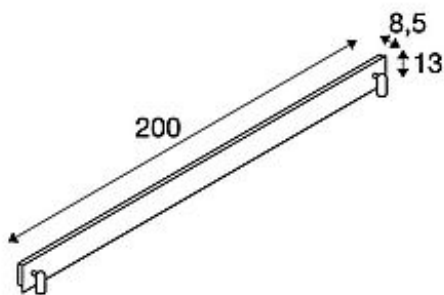

## NAPIA TWIN

vegglampe, to lys, LED, 3000 K, børstet aluminium, L/B/H 200/8,6/13 cm, inkl. LED-driver og bryter

Artikkelnummer	155114
Innmatingsmulighet	Nei
Lyskilde inkludert	Nei
Bredde	200 cm
Høyde	13 cm
Dybde	8.6 cm
Vekt netto	4.932 kg
Vekt brutto	5.59 kg
Spenning	220-240 ~50/60 Volt
Kapslingsgrad	I
Strålevinkel	32 grader
Materiale	aluminium
Farge	børstet aluminium
Monteringstype	Utenpåliggende veggmontering
middels lang levetid	35000 timer
Fargetemperatur	3000 Kelvin
Fargegjengivelsesindeks (CRI)	80
Lysstrøm	565 lm
Energiklasse	A++
fastCalcEnabled	Nei
ranking	810
Katalogside	BIG WHITE 2018: 210
Lyskilder	SMD LED & PowerLED SPOTs
LVK-type 1	indirekte
LVK-type 2	direkte
LVK-type 3	aksesymmetrisk
LVK-type 4	rotasjonssymmetrisk

NAPIA TWIN veggprofil lampe består av en LED voute, som garanterer en stemningsfull indirekte belysning. I tillegg har NAPIA TWIN to LED-spoter som kan kobles separat, og disse kan bringes til ønsket posisjon gjennom sitt dreie- og svingområde. Med en strålevinkel på 32° sørger spottene for et perfekt fokusert leselys. Takket være den allerede integrerte LED-driveren er NAPIA TWIN egnet for direkte tilkobling til 230 V nettspenning.