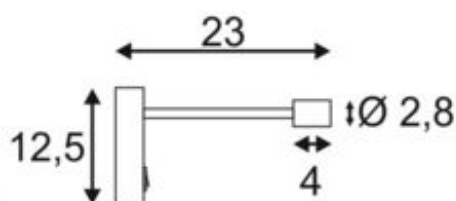

PIPOFLEX

vegglampe, LED, 3000 K, sølvgrå

Artikkelnummer	146704
Innmattingsmulighet	Nei
Antall lyskilder	1
Lyskilde inkludert	Ja
Lengde	23 cm
Høyde	12.5 cm
Vekt netto	0.325 kg
Vekt brutto	0.422 kg
Spenning	230 Volt
Maks. effekt	4.6 Watt
Kapslingsgrad	I
Strålevinkel	35 grader
middels lang levetid	35000 timer
Fargetemperatur	3000 Kelvin
Fargegjengivelsesindeks (CRI)	80
Lysstrøm	200 lm
Energiklasse	A+
Lyskilder	Power LED 4 W
LVK-type 1	direkte
LVK-type 3	rotasjonssymmetrisk
Materiale	aluminium
Farge	sølvgrå
Monteringstype	Utenpåliggende veggmontering
Merknad 1	Inkludert nettbryter
Merknad 2	Rosett (B/H/D): 12,5 / 6,5 / 3 cm
Merknad 3	Fleksibel armlengde: 16 cm

Den moderne høyvolts-LED-vegglampen i PIPOFLEX-serien begeistrer med sin klare og funksjonelle design. Den effektsterke LED-en i lampehodet er forbundet med rosetten via et gummiinnkapslet fleksibelt rør. Lampens bryter, som befinner seg på rosetten, gjør at den kan tilpasses individuelt og er fleksibel i bruk. Fås i mange moderne farger, slik at PIPOFLEX kan brukes til mange bruksområder. Den integrerte driveren gjør at lampen kan kobles direkte til 230 V nettspenning. Denne lampen inneholder integrerte LED-lyspærer. EK: A - A++. Lyspærene i lampen kan ikke skiftes ut.