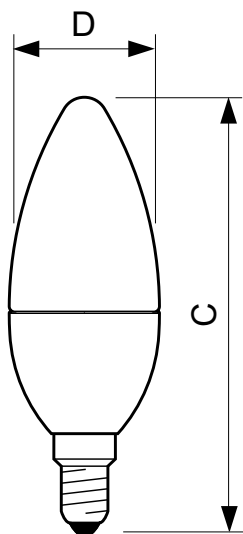

Produktdata

• General Information

Lyskildefeste	E14
Nominell levetid (nom.)	25000 h
Teknisk type	4-25W

• Light Technical

Lysstrøm (nom.)	250 lm
Lysstrøm (merkekapasitet) (nominell)	250 lm
Fargebetegnelse	Varm hvit (WWW)
Korrelert fargetemperatur (nom.)	2200-2700 K
Lyseffekt (merkekapasitet) (nom.)	65 lm/W
Fargesamsvar	6 steps
Fargegjengivelse (nom)	80
Nominell vedlikeholdsfaktor for lyskildelumen ved utgangen av nominell levetid (nom.)	70 %

• Approval and Application

Egnet til effektbelysning No
Energieffektivitetsmerke (EEL) A+
Energy Consumption kWh/1000 h 4 kWh

• Product Data

Fullstendig produktkode 871869645368100

Produktnavn for bestilling MASTER LEDcandle DT 4-25W E14 B38 CL
EAN/UPC – produkt 8718696453681
Bestillingskode 45368100
Teller – antall per pakke 1
Teller – pakker per utvendige boks 10
Materialenr. (12NC) 929001139802
Nettvekt (stykk) 0.063 kg

Målskisse

E14 B38

LED DT 4-25W E14 2200-2700K B38 CL

Product	D	C
MASTER LEDcandle DT 4-25W E14 B38 CL	38 mm	113 mm

© 2015 Philips Lighting Holding B.V.
Alle rettigheter forbeholdt.

Spesifikasjonene kan endres uten varsel. Varemerkene eies av Koninklijke Philips N.V. (Royal Philips) eller deres respektive eiere.