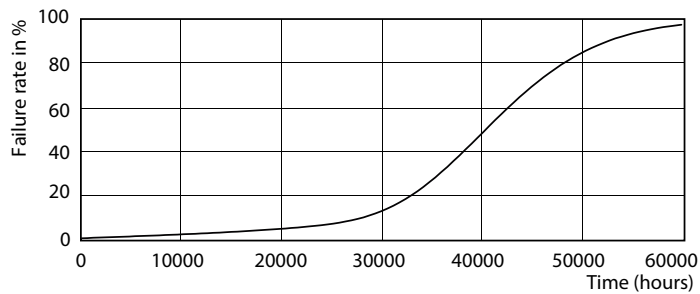

Levetid

MASTER LEDspot ExpertColor MV 35W GU10 25D