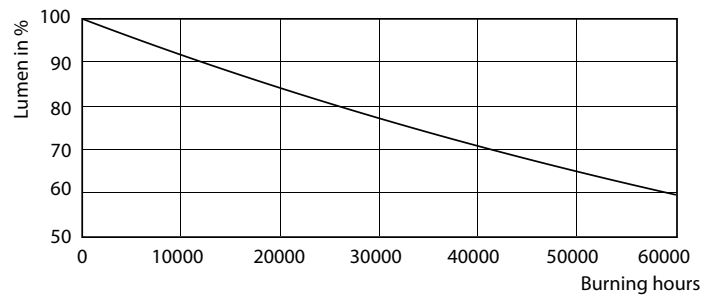

Produktdata

Generell informasjon		Fargesamsvær	
Lyskildedefeste	GU10 [GU10]	Fargegjengivelse (nom)	97
Nominell levetid (nom.)	40000 h	Nominell vedlikeholds faktor for lyskildelumen ved utgangen av nominell levetid (nom.)	70 %
Av/på-syklus.	50 000 X	Luminous Flux in 90° Cone (Rated)	355 lm
Teknisk type	5.5-50W		
Teknisk belysning		Drift og elektrisk	
Fargekode	927	Inngangsfrekvens	50 til 60 Hz
Spredningsvinkel (nom.)	36 °	Power (Rated) (Nom)	5.5 W
Lysstrøm (nom.)	355 lm	lyskildestrøm (nom.)	30 mA
Lysstrøm (merkekapasitet) (nominell)	355 lm	Effekten som tilsvarer	50 W
Lysintensitet (nom.)	800 cd	Starttid (nom.)	0.5 s
Fargebetegnelse	Varm hvit (WW)	Oppvarmingstid til 60 % lyseffekt (nom.)	0.5 s
Lyskjeglevinkel (nominell)	36 °	Strømfaktor (nom)	0.8
Korreliert fargetemperatur (nom.)	2700 K	Spenning (nom.)	220-240 V
Lyseffekt (merkekapasitet) (nom.)	64.55 lm/W		

MASTER LEDspot ExpertColor MV

Fotometriske data

MASTER LEDspot ExpertColor MV 50W GU10 927 36D

Levetid

MASTER LEDspot ExpertColor MV 35W GU10 25D

MASTER LEDspot ExpertColor MV 35W GU10 25D