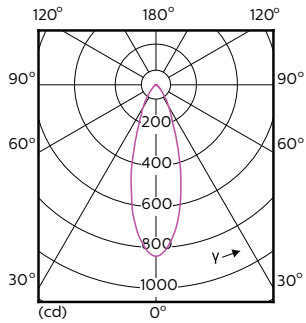

MASTER LEDspot ExpertColor MV

Fotometriske data

MASTER LEDspot ExpertColor MV 50W GU10 927 36D