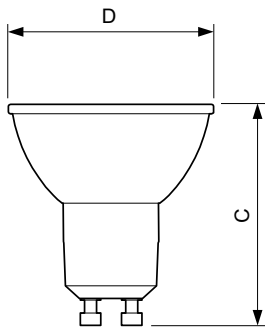

MASTER LEDspot ExpertColor MV

Temperatur	
Maksimal temperatur for innfatningen (nom.)	80 °C
Kontroller og dimming	
Kan dimmes	Ja
Godkjenning og bruk	
Egnet til effektbelysning	Yes
Energieffektivitetsmerke (EEL)	A+
Energiforbruk kWh/1000 t	6 kWh
Produktdata	
Fullstendig produktkode	871869670767800

Produktnavn for bestilling	MASTER LED ExpertColor 5.5-50W GU10 927 36D
EAN/UPC – produkt	8718696707678
Bestillingskode	70767800
Ei-nummer	3711190
Teller – antall per pakke	1
Teller – pakker per utvendige boks	10
Materialenr. (12NC)	929001347302
Nettovekt (stykk)	0.038 kg

Målskisse

GU10 230V5.5W-50W345lm40D 2700K GU10 Dim

Product	D	C
MASTER LED ExpertColor 5.5-50W GU10 927 36D	50 mm	54 mm

Fotometriske data