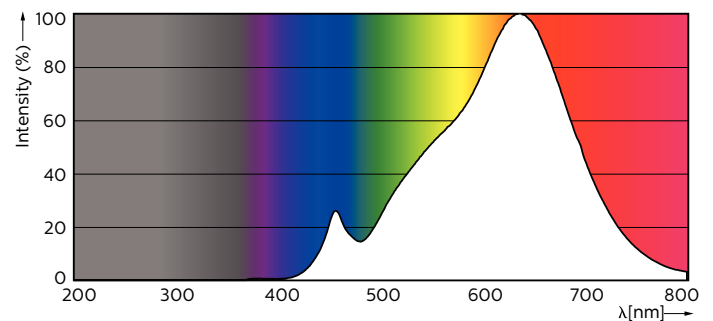

MASTER LEDspot ExpertColor MV 50W GU10 927 36D