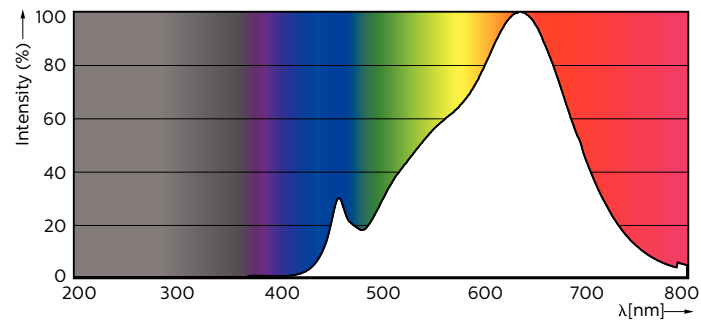

MASTER LEDspot ExpertColor MV 35W GU10 927 36D