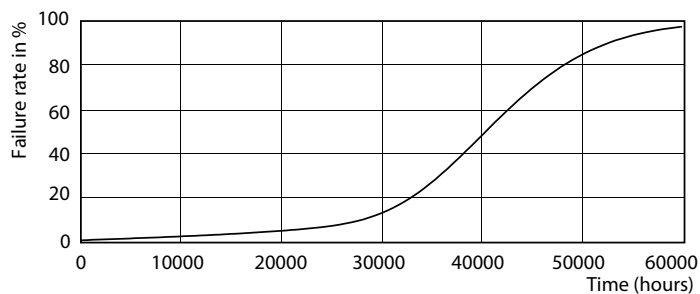

Levetid

MASTER LEDspot ExpertColor MV 35W GU10 25D