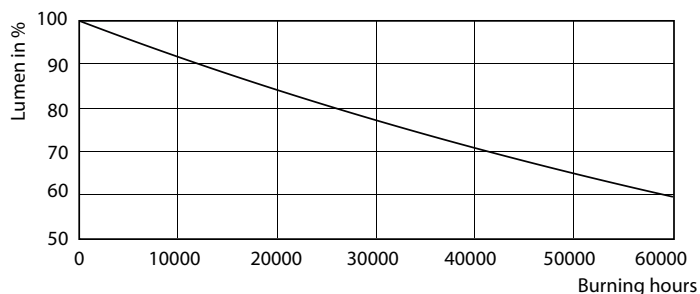

Produktdata

Generell informasjon		Fargesamsvær	
Lyskildedefeste	GU10 [GU10]	Fargegjengivelse (nom)	97
Nominell levetid (nom.)	40000 h	Nominell vedlikeholdsfaktor for lyskildelumen ved utgangen av nominell levetid (nom.)	70 %
Av/på-syklus.	50 000 X	Luminous Flux in 90° Cone (Rated)	265 lm
Teknisk type	3.9-35W		
Teknisk belysning		Drift og elektrisk	
Fargekode	927	Inngangsfrekvens	50 til 60 Hz
Spredningsvinkel (nom.)	36 °	Power (Rated) (Nom)	3.9 W
Lysstrøm (nom.)	265 lm	lyskildestrøm (nom.)	22 mA
Lysstrøm (merkekapasitet) (nominell)	265 lm	Effekten som tilsvarer	35 W
Lysintensitet (nom.)	540 cd	Starttid (nom.)	0.5 s
Fargebetegnelse	Varm hvit (WW)	Oppvarmingstid til 60 % lyseffekt (nom.)	0.5 s
Lyskjeglevinkel (nominell)	36 °	Strømfaktor (nom)	0.8
Korreliert fargetemperatur (nom.)	2700 K	Spenning (nom.)	220-240 V
Lyseffekt (merkekapasitet) (nom.)	67.95 lm/W		

MASTER LEDspot ExpertColor MV

Fotometriske data

MASTER LEDspot ExpertColor MV 35W GU10 927 36D

Levetid

MASTER LEDspot ExpertColor MV 35W GU10 25D

MASTER LEDspot ExpertColor MV 35W GU10 25D