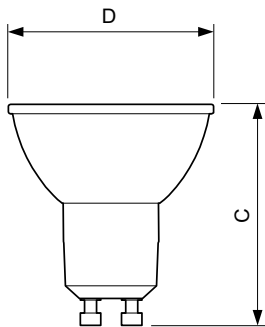

MASTER LEDspot ExpertColor MV

Temperatur	
Maksimal temperatur for innfatningen (nom.)	80 °C
Kontroller og dimming	
Kan dimmes	Ja
Godkjenning og bruk	
Egnet til effektbelysning	Yes
Energieffektivitetsmerke (EEL)	A+
Energiforbruk kWh/1000 t	4 kWh
Produktdata	
Fullstendig produktkode	871869670755500

Produktnavn for bestilling	MASTER LED ExpertColor 3.9-35W GU10 927 36D
EAN/UPC – produkt	8718696707555
Bestillingskode	70755500
Ei-nummer	3711186
Teller – antall per pakke	1
Teller – pakker per utvendige boks	10
Materialenr. (12NC)	929001346702
Nettovekt (stykk)	0.038 kg

Målskisse

GU10 230V4W-35W 235lm 40D 2700K GU10 Dim

Product	D	C
MASTER LED ExpertColor 3.9-35W GU10 927 36D	50 mm	54 mm

Fotometriske data